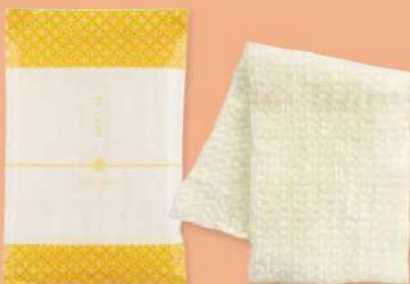

●サイズ/袋:60×155×18mm
【入数】1,000(250×4)

商品コード **14201-03**

コットンFセット

●サイズ/袋:65×115×6mm
【入数】2,000(500×4)

商品コード **14201-06**

シャワーキャップ

●サイズ/袋:65×115×20mm
【入数】2,000(500×4)

商品コード **14201-04**

ヘアゴム M

●サイズ/袋:65×115×5mm
【入数】2,000(500×4)

商品コード **14201-05**

A 貝印 NF-3(3枚刃)

商品コード **14201-02**

●サイズ/袋:70×160×16mm 【入数】1,200(300×4)

B シックSS-2 スムーザー付

商品コード **14201-01**

●サイズ/袋:70×160×16mm 【入数】2,000(500×4)

ボディタオル

商品コード **14201-61**

●サイズ/本体:150×800mm 袋:110×165×15mm
【入数】500(250×2)

名入れできます

のし紙をイメージしたデザインの下部にホテル名などを少ロットから印刷できます。(ソフト印刷)

印刷サイズ:35×35mm

印刷色も下記6色より選べます